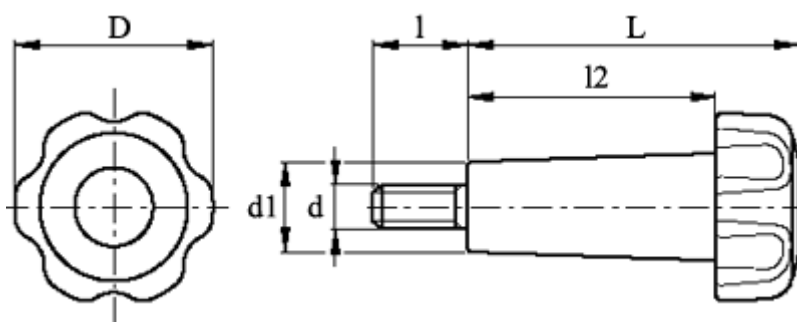

Varenummer: 2302182238
Beskrivelse: E+G Højt Håndgreb
VTL.50/80 p-M10x50

Mål

D	= 50
d1	= 22.5
d 6H	= M10
l	= 50
L	= 82
l2	= 62